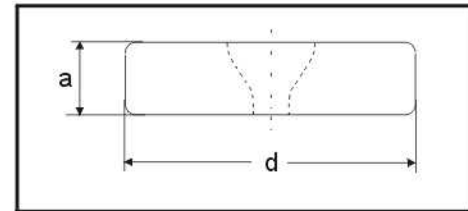

Gleitscheibe anschraubbar

Gruppe GS

Material: PP

Standardfarben: schwarz
Farbcode: 760

Bestell.-Nr.	Teller Ø	VE	d	a	Preis pro 100 Stück bei Abnahme von price per 100 pcs							
					500 St.		1.000 St.		5.000 St.		10.000 St.	
					DM	EUR	DM	EUR	DM	EUR	DM	EUR
4600305	30	M5	30,0	10,0	18,90	9,66	15,12	7,73	14,20	7,26	13,52	6,91
4600306	30	M6	30,0	10,0	18,90	9,66	15,12	7,73	14,20	7,26	13,52	6,91
4600405	40	M5	40,0	10,0	24,28	12,41	19,42	9,93	18,24	9,33	17,37	8,88
4600406	40	M6	40,0	10,0	24,28	12,41	19,42	9,93	18,24	9,33	17,37	8,88