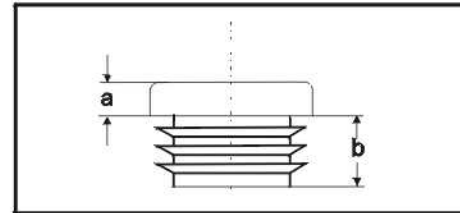

Lamellenstopfen für Flachovalrohr

Gruppe FO

Material: PE

Standardfarben: weiß / schwarz

Farbcode: 650 660

Sonderfarben auf Anfrage

Bestell.-Nr.	Rohraußen Ø	VE	a	b	Preis pro 100 Stück bei Abnahme von							
					price per 100 pcs							
					500 St.		1.000 St.		5.000 St.		10.000 St.	
DM	EUR	DM	EUR	DM	EUR	DM	EUR					
3602010	20x10 x 1,5 - 2,0	9.000	5,0	11,5	15,67	8,01	12,54	6,41	11,77	6,02	11,21	5,73
3603015	30x15 x 1,5 - 2,0	3.000	5,0	11,5	6,47	3,31	5,18	2,65	4,86	2,49	4,63	2,37
3603520	35x20 x 1,5 - 2,0	2.000	5,0	11,5	13,32	6,81	10,66	5,45	10,01	5,12	9,53	4,87
3603820	38x20 x 1,5 - 2,0	2.000	5,0	11,5	14,98	7,66	11,99	6,13	11,26	5,76	10,72	5,48
3604020	40x20 x 1,5 - 2,0	1.750	5,0	11,5	15,73	8,04	12,58	6,43	11,81	6,04	11,25	5,75
3604025	40x25 x 1,5 - 2,0	1.500	5,0	11,5	13,96	7,14	11,17	5,71	10,49	5,36	9,99	5,11
3604517	45x17 x 1,5 - 2,0	2.000	5,0	11,5	17,44	8,92	13,96	7,14	13,10	6,70	12,48	6,38
3605020	50x20 x 1,5 - 2,0	1.250	5,0	11,5	21,27	10,88	17,02	8,70	15,98	8,17	15,22	7,78