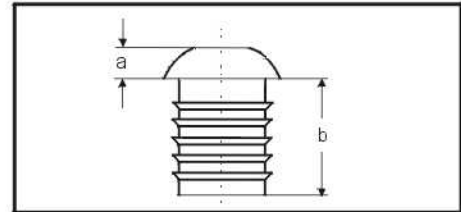

Lamellenstopfen für Flachovalrohr mit gewölbter Bodenfläche

Gruppe FOG

Material: PE

Standardfarben: weiß / schwarz

Farbcode: 650 660

Sonderfarben auf Anfrage

Bestell.-Nr.	Rohr außen Ø	VE	a	b	Preis pro 100 Stück bei Abnahme von							
					price per 100 pcs							
					500 St.		1.000 St.		5.000 St.		10.000 St.	
DM	EUR	DM	EUR	DM	EUR	DM	EUR					
3703015	30x15 x 1,5 - 2,0	3.000	5,0	19,5	9,35	4,78	7,48	3,83	7,02	3,59	6,69	3,42
3703515	35x15 x 1,5 - 2,0	2.500	5,0	19,5	9,53	4,87	7,63	3,90	7,16	3,66	6,82	3,49
3703820	38x20 x 1,5 - 2,0	1.750	5,0	19,5	9,85	5,04	7,88	4,03	7,40	3,78	7,05	3,60
3704020	40x20 x 1,5 - 2,0	1.750	5,0	19,5	9,97	5,10	7,97	4,08	7,49	3,83	7,13	3,65
3705020	50x20 x 1,5 - 2,0	1.250	5,0	19,5	14,61	7,47	11,69	5,97	10,97	5,61	10,45	5,34