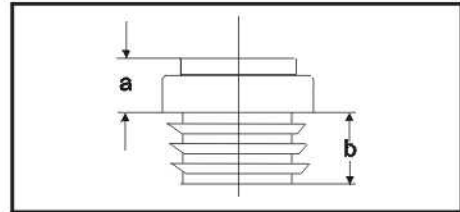

## Lamellenstopfen für Rundrohr

mit Filzgleitfläche

### Gruppe GLF

Material: PE

Standardfarben: weiß / schwarz

Farbcode: 650 660

Sonderfarben auf Anfrage

Preis pro 100 Stück bei Abnahme von

price per 100 pcs

Bestell.-Nr.	Rohr außen Ø	VE	a	b	500 St.		1.000 St.		5.000 St.		10.000 St.	
					DM	EUR	DM	EUR	DM	EUR	DM	EUR
2200018	18 x 1,5 -2,5	3.000	5,0	19,5	25,16	12,86	20,13	10,29	18,90	9,66	18,00	9,20
2200020	20 x 1,5 -2,5	2.500	5,0	19,5	25,30	12,94	20,24	10,35	19,01	9,72	18,10	9,25
2200022	22 x 1,5 -2,5	1.750	5,0	19,5	25,30	12,94	20,24	10,35	19,01	9,72	18,10	9,25
2200025	25 x 1,5 -2,5	1.750	5,0	19,5	29,42	15,04	23,54	12,04	22,10	11,30	21,05	10,76
2200028	28 x 1,5 -2,5	1.250	5,0	19,5	34,25	17,51	27,40	14,01	25,73	13,15	24,50	12,53
2200030	30 x 1,5 -2,5	1.250	5,0	19,5	34,53	17,65	27,62	14,12	25,94	13,26	24,70	12,63