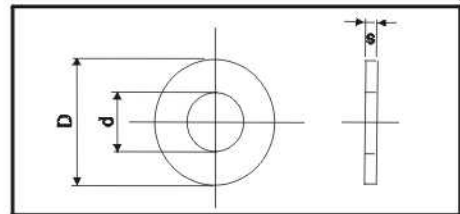

Unterlegscheibe DIN 125

Gruppe D 125

Material: PA

Standardfarben: natur

Bestell.-Nr.	D Ø	VE	d	s	Preis pro 100 Stück bei Abnahme von									
					price per 100 pcs									
					500 St.		1.000 St.		5.000 St.		10.000 St.			
DM	EUR	DM	EUR	DM	EUR	DM	EUR							
4700030	7	M3	5.000	3,2	0,5	1,44	0,74	1,15	0,59	1,08	0,55	1,03	0,53	
4700040	9	M4	2.000	4,3	0,8	1,73	0,89	1,39	0,71	1,30	0,67	1,24	0,63	
4700050	10	M5	2.000	5,3	1,0	2,01	1,03	1,61	0,82	1,51	0,77	1,44	0,74	
4700060	13	M6	2.000	6,4	1,5	2,43	1,24	1,95	0,99	1,83	0,93	1,74	0,89	
4700080	17	M8	2.000	8,4	1,5	3,82	1,95	3,05	1,56	2,87	1,47	2,73	1,40	
4700100	21	M10	2.000	10,5	2,0	5,84	2,99	4,67	2,39	4,39	2,24	4,18	2,14	
4700120	24	M12	1.000	13,0	2,5	7,93	4,05	6,34	3,24	5,95	3,04	5,67	2,90	
4700140	30	M14	1.000	15,0	3,0	10,16	5,20	8,13	4,16	7,63	3,90	7,27	3,72	
4700160	30	M16	500	17,0	3,0	10,78	5,51	8,62	4,41	8,10	4,14	7,71	3,94	
4700200	38	M20	500	21,0	3,0	20,83	10,65	16,66	8,52	15,65	8,00	14,90	7,62	
4700220	44	M22	500	25,0	3,0	38,82	19,85	31,05	15,88	29,16	14,91	27,77	14,20	