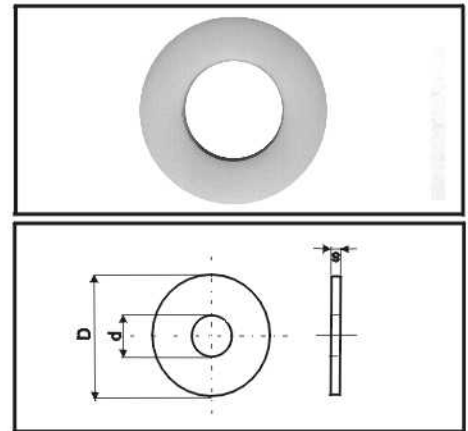

Unterlegscheibe DIN 9021

Gruppe D 9021

Material: PA

Standardfarben: natur

Bestell.-Nr.	D Ø	VE	d	s	Preis pro 100 Stück bei Abnahme von price per 100 pcs								
					500 St.		1.000 St.		5.000 St.		10.000 St.		
					DM	EUR	DM	EUR	DM	EUR	DM	EUR	
4800030	9	M3	5.000	3,2	0,8	2,01	1,03	1,61	0,82	1,51	0,77	1,44	0,74
4800040	12	M4	2.000	4,3	1,0	2,53	1,29	2,02	1,03	1,90	0,97	1,81	0,93
4800050	15	M5	2.000	5,3	1,5	3,31	1,69	2,65	1,36	2,49	1,27	2,37	1,21
4800060	18	M6	1.000	6,4	1,5	4,38	2,24	3,50	1,79	3,29	1,68	3,13	1,60
4800080	25	M8	1.000	8,4	2,0	7,02	3,59	5,61	2,87	5,27	2,70	5,02	2,57
4800100	30	M10	500	10,5	2,5	13,92	7,12	11,14	5,69	10,46	5,35	9,96	5,09
4800120	36	M12	500	13,0	3,0	27,17	13,89	21,74	11,11	20,41	10,44	19,44	9,94
4800160	50	M16	500	17,0	3,0	35,56	18,18	28,45	14,55	26,71	13,66	25,44	13,01